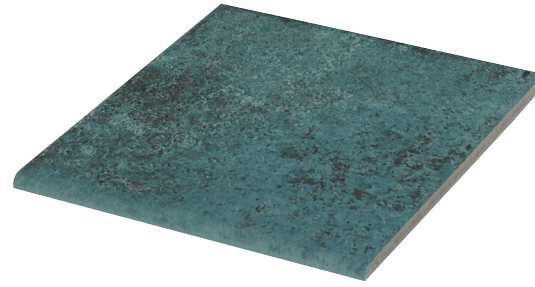

Turquoise

5.8"x5.8" Bullnose
188829