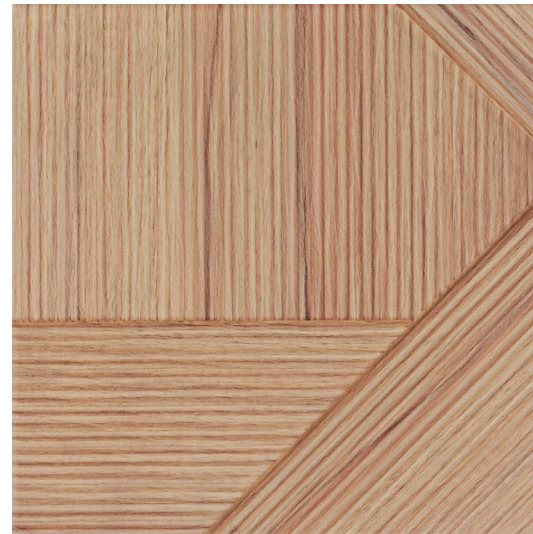

Ceramic Wall

9.8"x9.8"
25x25 cm

Glacier Mix

9.8"x9.8"
187558

Mercury Mix

9.8"x9.8"
187559

Bamboo Mix

9.8"x9.8"
187547

Teak Mix

9.8"x9.8"
187546

Stripes

Ceramic Wall

9.8"x9.8"
25x25 cm

Linen Mix

9.8"x9.8"
187562

Denim Mix