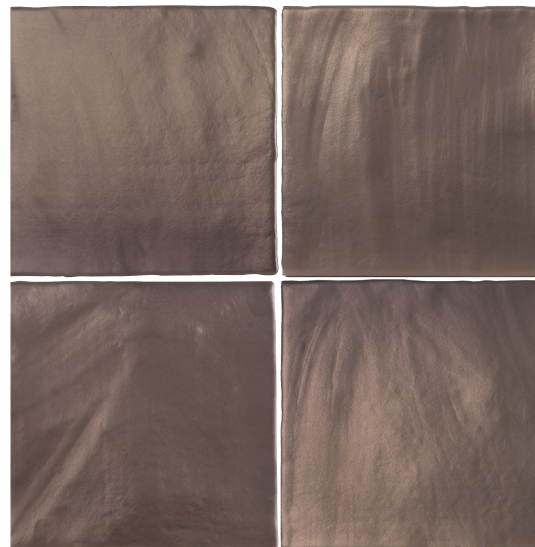

5.9"x5.9" Bright
188245

Blanco

5.9"x5.9" Matte
188253

Tabarca

Ceramic Wall

5.9"x5.9"
15x15 cm

Copper

5.9"x5.9" Glossy
188525