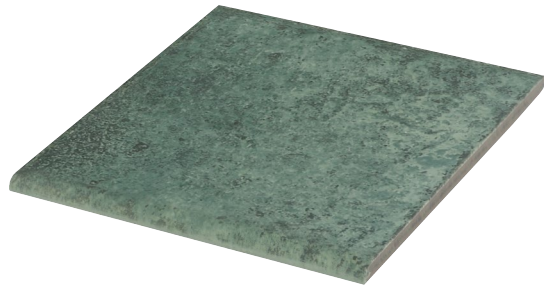

Turquoise

5.8"x5.8" Bright
188827

Turquoise

5.8"x5.8" Matte Antislip
188825

Tahiti

Glazed Porcelain

9mm

5.8"x5.8"
15x15 cm