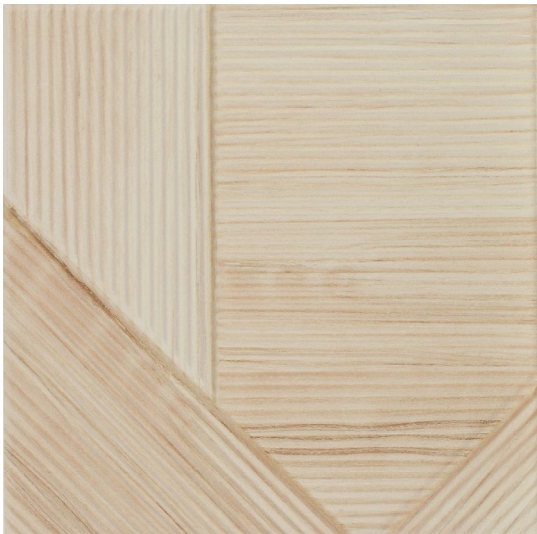

Ceramic Wall

9.8"x9.8"
25x25 cm

Glacier Mix

9.8"x9.8"
187558

Mercury Mix

9.8"x9.8"
187559

Bamboo Mix

9.8"x9.8"
187547

Teak Mix

9.8"x9.8"
187546

Stripes

Ceramic Wall

9.8"x9.8"
25x25 cm

Linen Mix

9.8"x9.8"
187562

Denim Mix